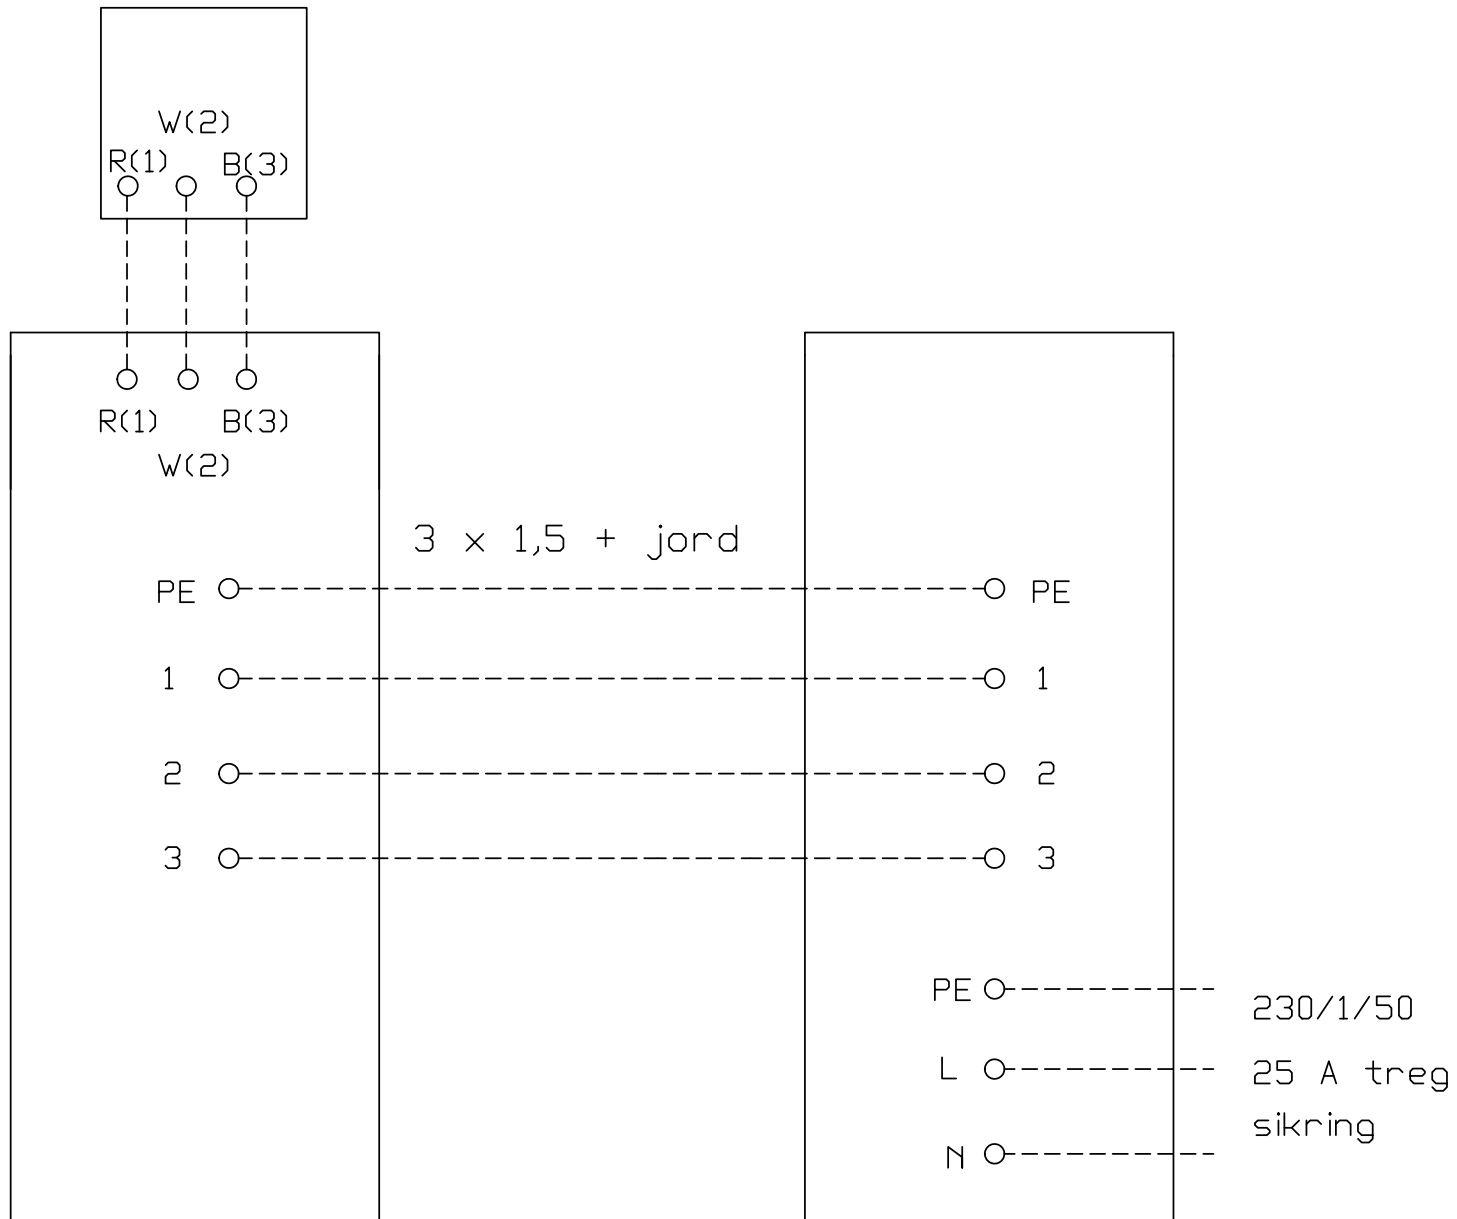

EL.SKJEMA FOR FUJITSU SPLITT ANLEGG

FJERNKONTROLL (Hvis kablet kontroll)

INNEDEL

TAK, VEGG OG GULVMODELL

UTEDEL

AOYG36

AOYG45

AOYG54

		Sikringsstørrelse	25	A treg
		Strømart	230/1/50	
		Antall kabler hovedstrøm	2 + jord	stk
PROJEKSJONS METODE	 	OM ANNET IKKE ER ANGITT, TOLERANSE: DIM.: NS-ISO 2768 M GJENGE: 6g/6H	THERMO Control	
MÅLESTOKK		FUJITSU SPLITT - ENHET	BLAD 1 AV 1	
TEGNET	15.03.2011			
KONSTRUERT		T.LIE		
GODKJENT		230 V 1 fase Sikring 25 A treg		ARKIV NR.:1