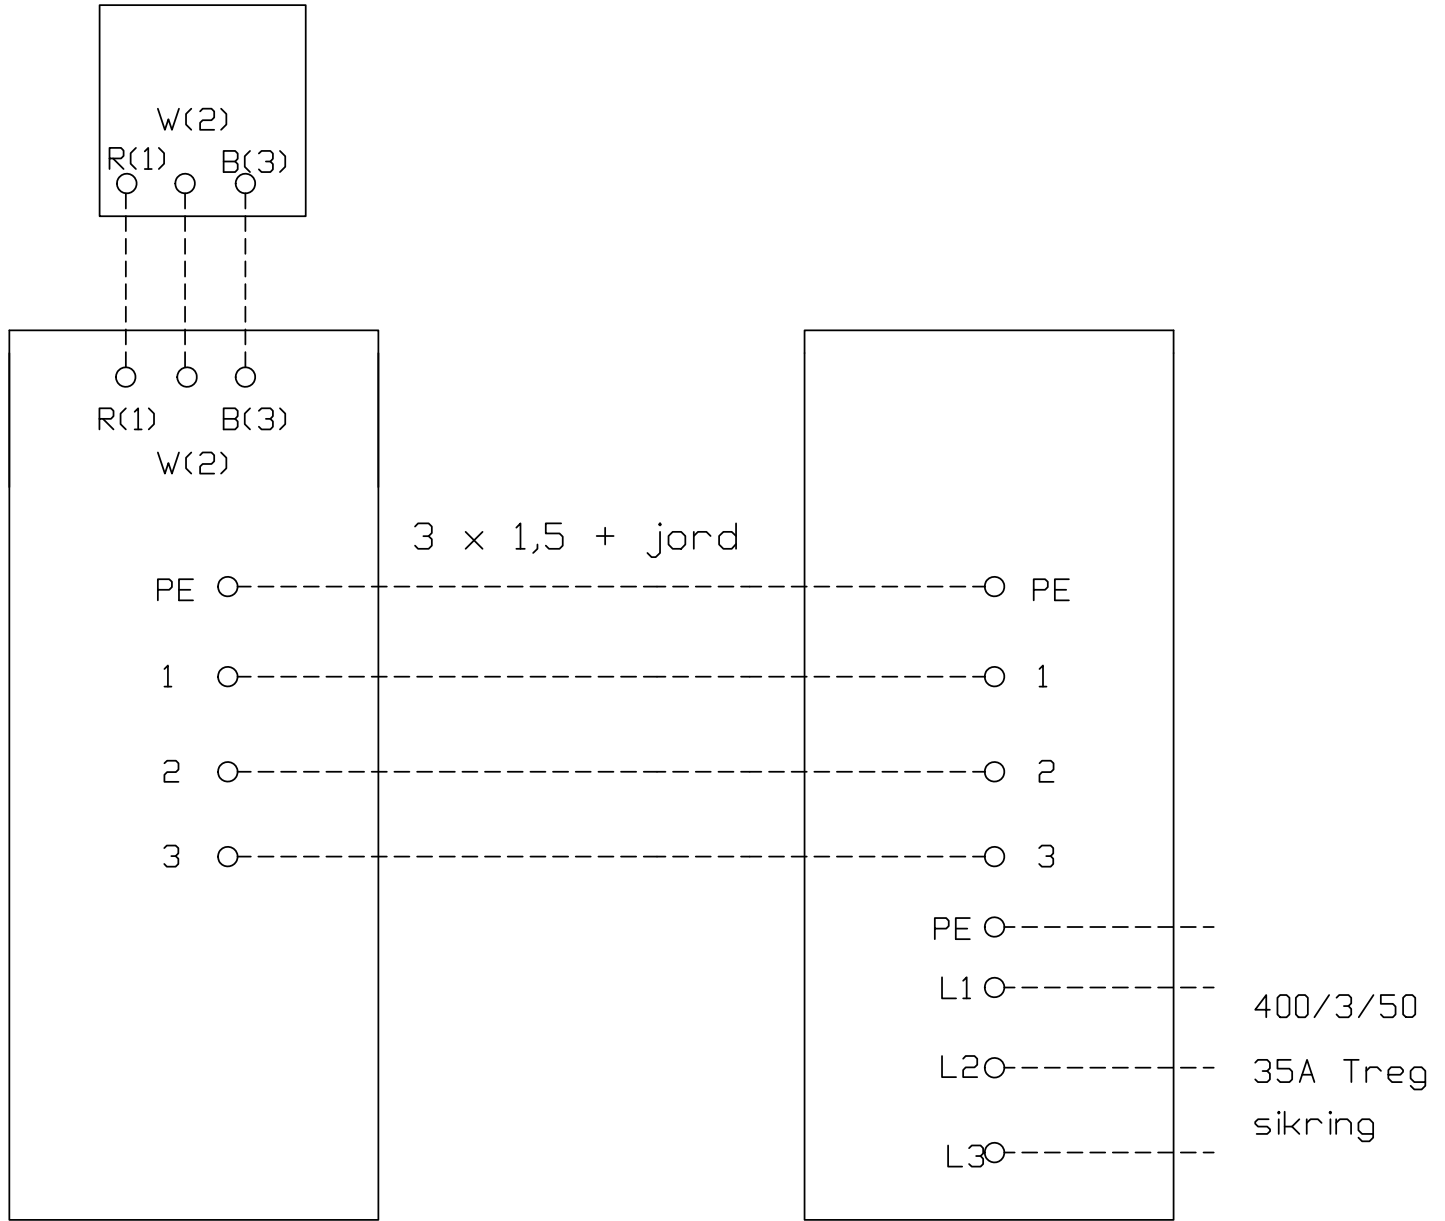

EL.SKJEMA FOR FUJITSU SPLITT ANLEGG

FJERNKONTROLL (Hvis kablet kontroll)

INNEDEL

Kanal

UTEDEL

A0YG60

A0YA72

A0YA90

Sikringsstørrelse	35	A treg
Strømart	400/3/50	
Antall kabler hovedstrøm	2 + jord	stk

PROJEKSJONS METODE	 	OM ANNET IKKE ER ANGITT, TOLERANSE: DIM.: NS-ISO 2768 M GJENGE: 6g/6H	THERMO Control
MÅLESTOKK		FUJITSU SPLITT - ENHET	BLAD 1 AV 1
TEGNET	15.03.2011	400 V 3 fase	
KONSTRUERT	T.LIE	Sikring 35 A treg	
GODKJENT			ARKIV NR.:1