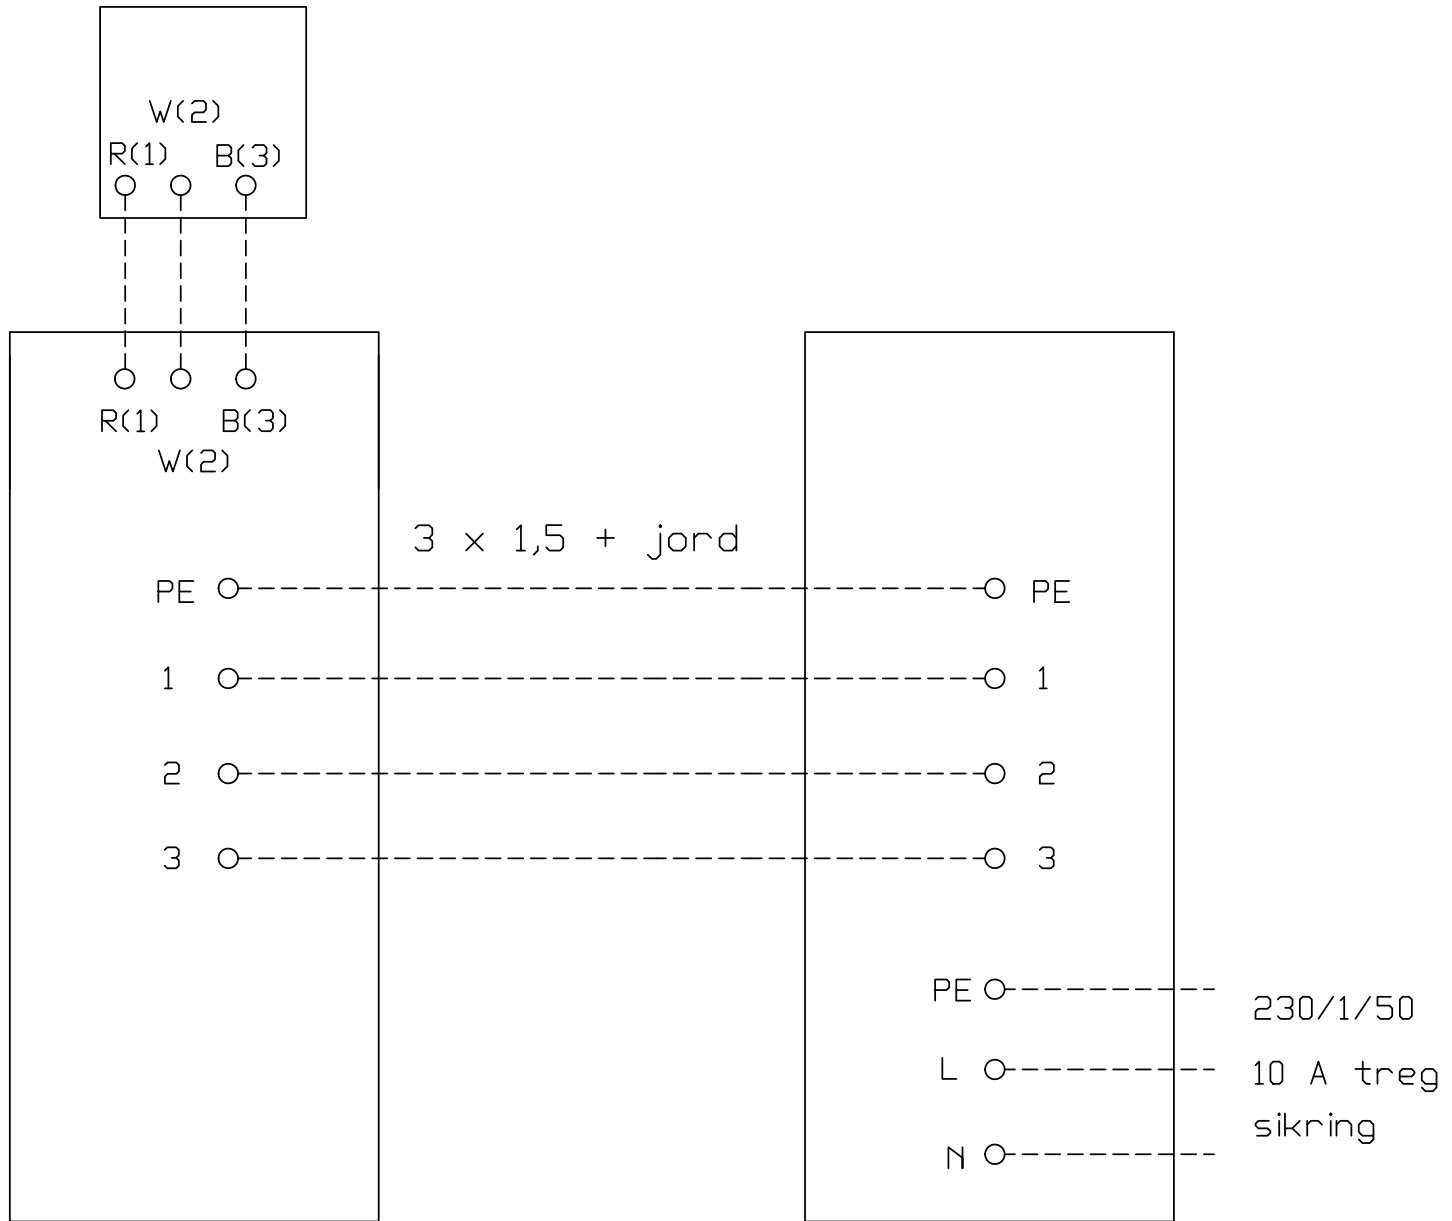

EL.SKJEMA FOR FUJITSU SPLITT ANLEGG

FJERNKONTROLL (Hvis kablet kontroll)

INNEDEL
TAK, VEGG OG GULVMODELL

UTEDEL
AOYG07
AOYG09

Sikringsstørrelse	10	A treg
Strømart	230/1/50	
Antall kabler hovedstrøm	2 + jord	stk

PROJEKSJONS METODE	 	OM ANNET IKKE ER ANGITT, TOLERANSE: DIM.: NS-ISO 2768 M GJENGE: 6g/6H	THERMO Control
MÅLESTOKK		FUJITSU SPLITT - ENHET	BLAD 1 AV 1
TEGNET	15.03.2011		
KONSTRUERT		T.LIE	
GODKJENT		230 V 1 fase Sikring 10 A treg	ARKIV NR.:1